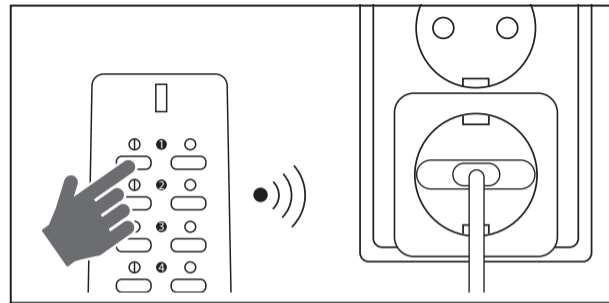

NEXA

MYCR-3500
PLUG-IN ON/OFF

QUICK START GUIDE

- EN** Plug the receiver into a power socket.
- SV** Sätt mottagaren i eluttaget.
- NO** Koble mottakeren til stikkontakten.
- FI** Kytke vastaanotin pistorasiaan.

- EN** Press the "ON" button on any System Nexa remote control within 6 seconds.
- SV** Tryck på "PÅ" knappen på valfri System Nexa fjärrkontroll inom 6 sekunder.
- NO** Trykk på "PÅ"-knappen på valgfri System Nexa-fjernkontroll innen 6 sekunder.
- FI** Paina valitun kanavan Päälle-painiketta haluamastasi System Nexa -kauko-ohjaimesta kuuden sekunnin kuluessa