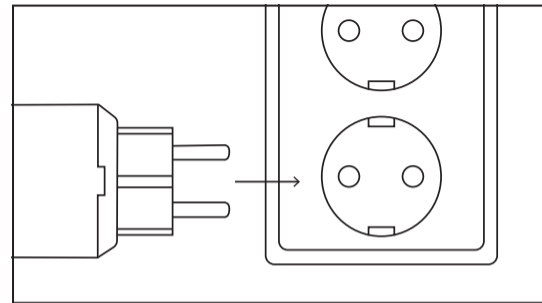

NEXA

MYCR-3500
PLUG-IN ON/OFF

QUICK START GUIDE

- EN** Plug the receiver into a power socket.
- SV** Sätt mottagaren i eluttaget.
- NO** Koble mottakeren til stikkontakten.
- FI** Kytke vastaanotin pistorasiaan.

EN – TECHNICAL DATA**MYCR-3500**

Power supply	220-240 V~50 Hz
Max. load	3500 W RL
Frequency	System Nexa (433,92 MHz)
Range	upp till 30 m
Memory slots	32
Power consumption	< 1 W (standby)
IP rating	Inomhusbruk / Indoor use
Dimensions	53 x 53 x 58 mm