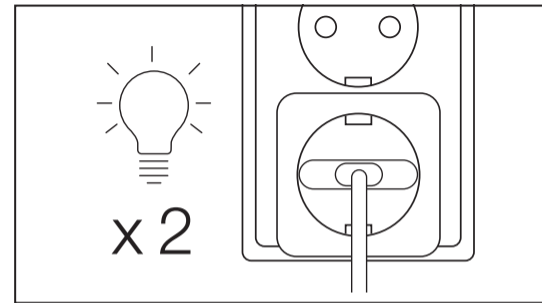

- **EN** The connected light flashes twice.
- **SV** Ansluten lampa blinker två gånger.
- **NO** Tilkoblet lampe blinker to ganger.
- **FI** Yhdistetty valo vilkkuu 2 kertaa.